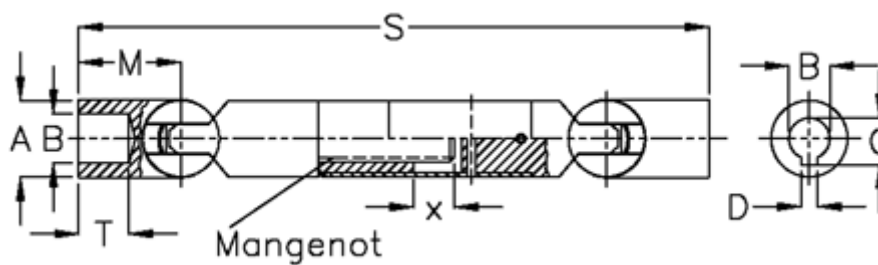

Varenummer: 078281031
Beskrivelse: Kugleled med udtræk 0.828.103.001
s=200 x=60 boring 14 m/not

Mål

A	= 28	T = 17
B H7	= 14	x = 60
C	= 16.3	
D	= 5	
M	= 35.0	
Mangenot	= 6x16x20	
MD max. Nm	= 50	
s	= 200	